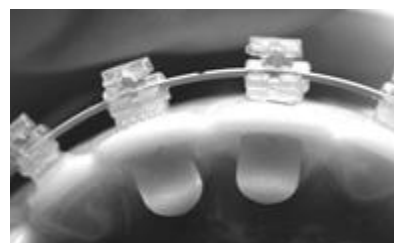

CORGA

AZ ORTO

LABORATORIUM

ORTODONTYCZNE

ELIZA GŁOWACKA

WIELKA ŚWIĄTECZNA PRZECENA

Zamki metalowe Glemming mini size, każdy zamek oznakowany laserowo

1 szt. 2,67

1 szt. 8,46

1 szt. 9,20

1 szt. 21,60

WIĘCEJ PRODUKTÓW W PROMOCJI NA STRONIE
www.corga.waw.pl